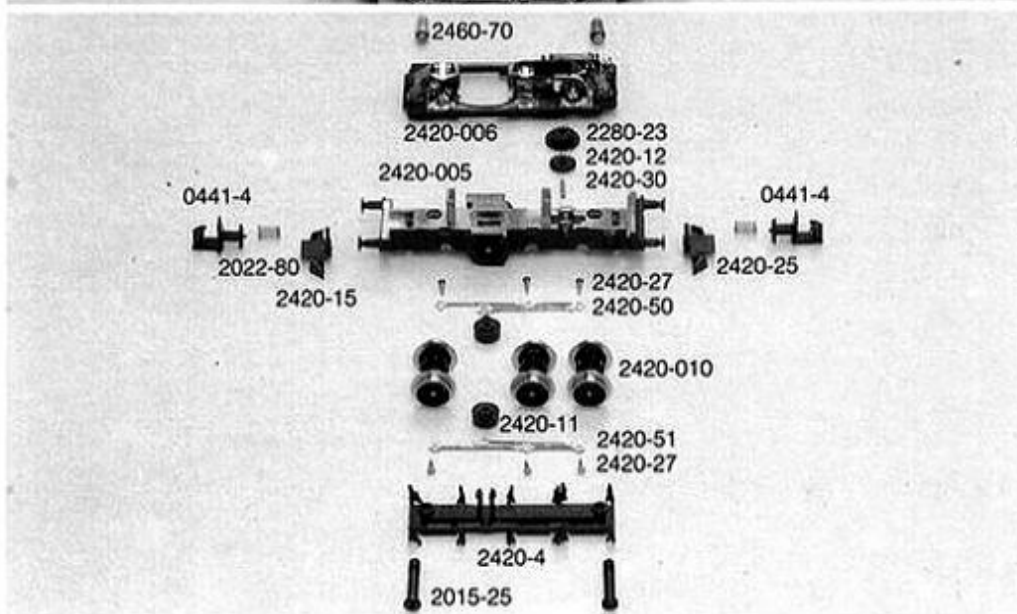

# 2420

E 3/3 16312

Order Nr.

2420-002	Dach komplett
2420-3	Dach
0232-26	Oberleitungsbügel
2420-13	Dachisolator
0232-12	Schraube
2420-54	Oberleitungskontakt
2420-011	Gehäuse komplett
2420-8	Stirnplatte
2420-10	Lichtverteiler vorn
2420-10	Lichtverteiler hinten
0221-87	Schraube
2420-020	Motor
0101-26	Kohlebürsten
2215-75	Andruckfedern
2420-003	Fahrrahmen komplett
2420-012	Rahmen mit Radsätzen
2460-70	Glühbirne
2420-006	Leiterplatte komplett
2280-23	Stufenzahnrad
2420-12	Zahnrad
2420-30	Achse
0441-4	Kupplung
2022-80	Kupplungsfeder
2420-15	Schienenräumer
2420-005	Rahmen
2420-010	Radsatz komplett
2420-11	Blindwelle
2420-50	Kuppelstange rechts
2420-51	Kuppelstange links
2420-27	Bolzen
2420-4	Achsabdeckung
2015-25	Schraube
0222-9	Puffer gewölbt/rechts
0222-8	Puffer flach/links

TT