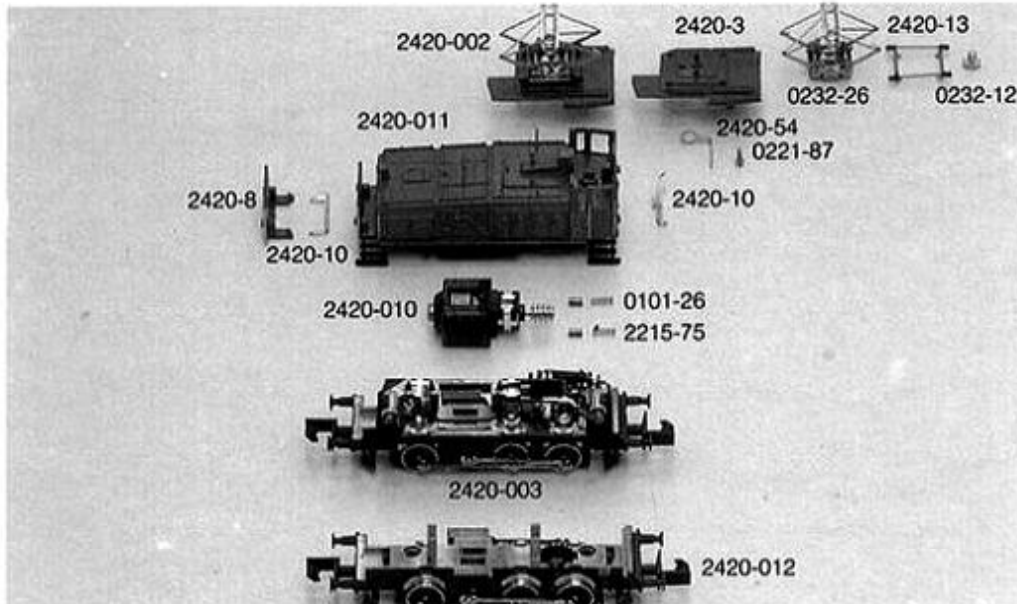

# 2420

E 3/3 16312

Order Nr.

2420-002	Dach komplett
2420-3	Dach
0232-26	Oberleitungsbügel
2420-13	Dachisolator
0232-12	Schraube
2420-54	Oberleitungskontakt
2420-011	Gehäuse komplett
2420-8	Stirnplatte
2420-10	Lichtverteiler vorn
2420-10	Lichtverteiler hinten
0221-87	Schraube
2420-020	Motor
0101-26	Kohlebürsten
2215-75	Andruckfedern
2420-003	Fahrrahmen komplett
2420-012	Rahmen mit Radsätzen
2460-70	Glühbirne
2420-006	Leiterplatte komplett
2280-23	Stufenzahnrad
2420-12	Zahnrad
2420-30	Achse
0441-4	Kupplung
2022-80	Kupplungsfeder
2420-15	Schienenräumer
2420-005	Rahmen
2420-010	Radsatz komplett
2420-11	Blindwelle
2420-50	Kuppelstange rechts
2420-51	Kuppelstange links
2420-27	Bolzen
2420-4	Achsabdeckung
2015-25	Schraube
0222-9	Puffer gewölbt/rechts
0222-8	Puffer flach/links

TT